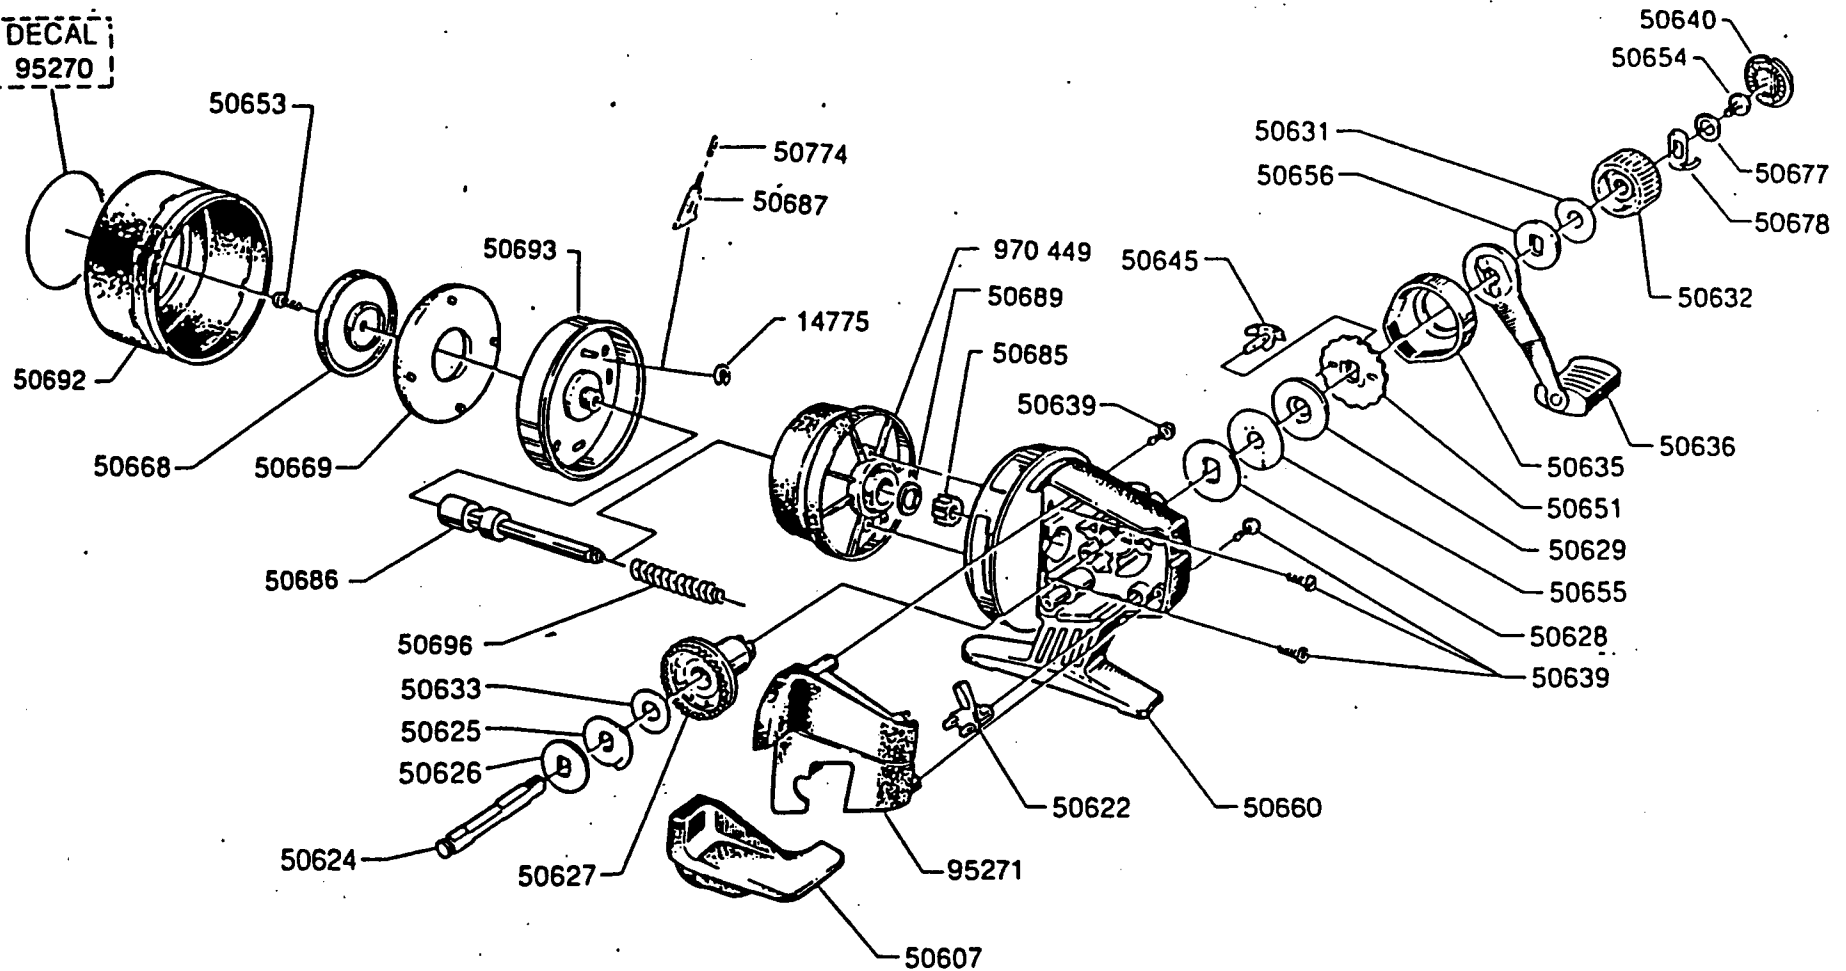

DECAL
95270

Please specify reel model number
and number in reelfoot when
ordering parts

Vid beställning av reservdelar
bör alltid rulltyp och nummer-
beteckning under rullfoten anges

Abumatic Black Max 91-0

34-11430-0